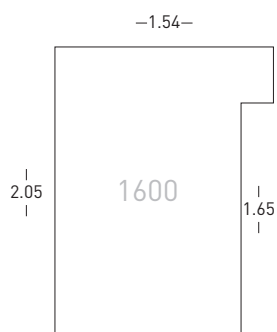

Matrix

Acrylfolie
Acrylic foil

Modern
Modern

1600/48

1600/49

1600/47

Die Leisten sind mit einer Schutzfolie versehen.
Mouldings are covered with a protective film.

1600/46

1600/46	Aluminium | Aluminium
47	Stahl | Steel
48	Schwarz glanz | Polished Black
49	Weiß glanz | Polished White

BW-Set | Sample Set
(Black & White):
Art.Nr. | Ref.No.: 900588
Winkel | Samples: 12

BW-Set | Sample Set
(Aluminium, Stahl | Steel,
Gold):
Art.Nr. | Ref.No.: 900589
Winkel | Samples: 17