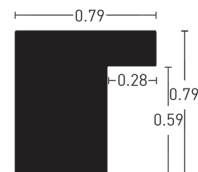

Farboberflächen | Colour surfaces

Schneeweiß | Snow-White

940617-US

Rabenschwarz | Jet-Black

940625-US

Loft 20x20

BW-Set | Sample Set:
Art.-Nr. | Ref. No.: 900480
Winkel | Samples: 18

Farboberflächen | Colour surfaces