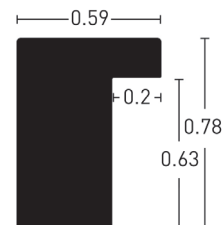

9254504-US

Schwarz | Black

9254500-US

Fortuna 15x20

BW-Set | Sample Set:
Art.-Nr. | Ref. No.: 900499
Winkel | Samples: 14

Farboberflächen | Colour surfaces

Weiß | White

9254506-US