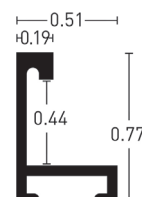

2034524-US

Wichtig! Diese Leiste ist eine Aluminiumleiste mit Echtholz furnier.

Important! This moulding is an aluminium moulding with real wood veneer.

Natura | Profil 273

BW-Set | Sample Set:
Art.-Nr. | Ref. No.: 903042
Winkel | Samples: 8