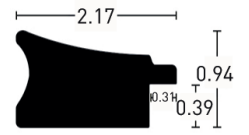

9254612-US

Schwarz | Black

9254610-US

Sun 55

BW-Set | Sample Set:
Art.-Nr. | Ref. No.: 900534
Winkel | Samples: 6

Farboberflächen | Colour surfaces

Weiß | White

9254621-US