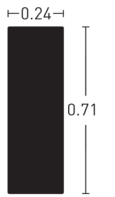

wood
frame mouldings

Loft Spacer 6x18

Loft Distanzleiste 6x18

Kiefer | Pine