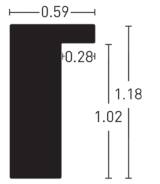

Farboberflächen | Colour surfaces

Nussbraun | Nut-Brown

940615-US

Rabenschwarz | Jet-Black

940616-US

Loft 15

BW-Set | Sample Set:
Art.-Nr. | Ref. No.: 900479
Winkel | Samples: 13

Farboberflächen | Colour surfaces