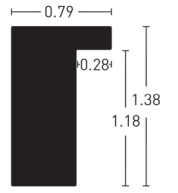

Rabenschwarz | Jet-Black

940670-US

Teak | Teak

940547-US

Loft Color 20

BW-Set | Sample Set:
Art.-Nr. | Ref. No.: 900042
Winkel | Samples: 7

Farboberflächen | Colour surfaces

Weiß | White